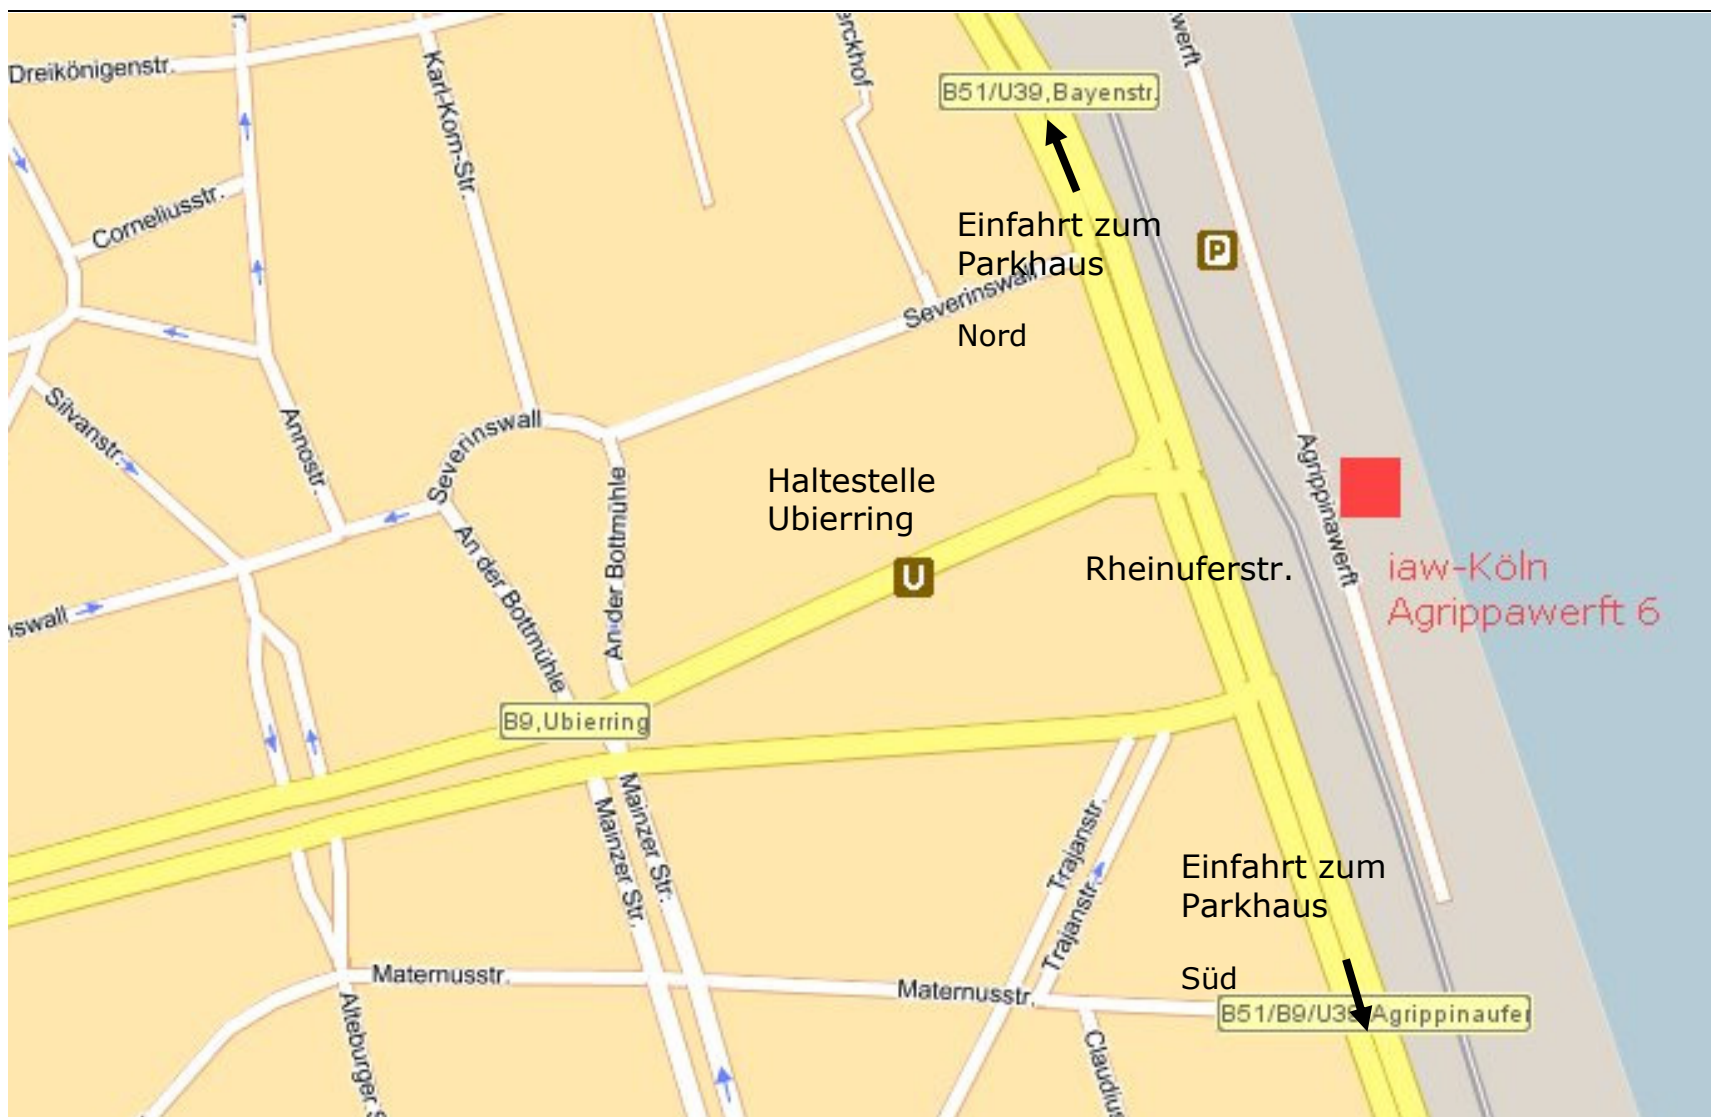

Anfahrt zum iaw-Köln

Richtung Neuss

Richtung Düsseldorf

Richtung
Aachen

Richtung Frankfurt

Richtung Bonn

Richtung Flughafen
Köln/Bonn

Institut für angewandtes Wissen e.V. (iaw-Köln)
Agrippinawerft 6
Tel.: 0221 1696500

Sie können direkt unter dem iaw-Köln im Parkhaus Rheinauhafen parken (kostenpflichtig).
Die Einfahrten befinden sich auf der Rheinuferstraße, sowohl aus Richtung Norden, wie aus Richtung Süden kommend.

Am besten parken Sie im Abschnitt Mitte RA 7.2 und benutzen den Treppenaufgang 7.03

Mit dem öffentlichen Personennahverkehr erreichen Sie uns mit den Stadtbahn-Linien 15 und 16 (Haltestelle Ubierring).